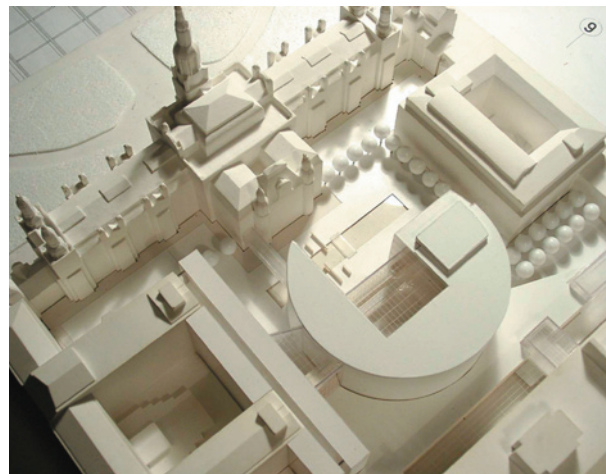

Polishuset, Kungsholmen -parallella uppdrag

Syftet med uppdraget var att ge förslag till nybyggnad på kvarterets gård samt en övergripande lösning på kvarterets kommunikationsstruktur.

I förslaget inryms de nya funktionerna dels i en $\frac{3}{4}$ -cirkelformad byggnad med glasad atriumgård och dels i ett smalt skivhus som binder samman fristående flygelbyggnader. Centralt i förslaget var ambitionen att skapa ett gårdsrum av hög kvalitet.

Fotomontage: Ahrbom & Partner

Adress: Bergsgatan, m.fl. (Kv Kronoberg)

Projektår: 2001

Bruttoarea bef. hus: 160 000 m²

Bruttoarea nybyggnad: 10 000 m²

Ansvarig arkitekt: Gunnar Hellman

Handläggare: Bo Lidberg / Henryk Åkesson